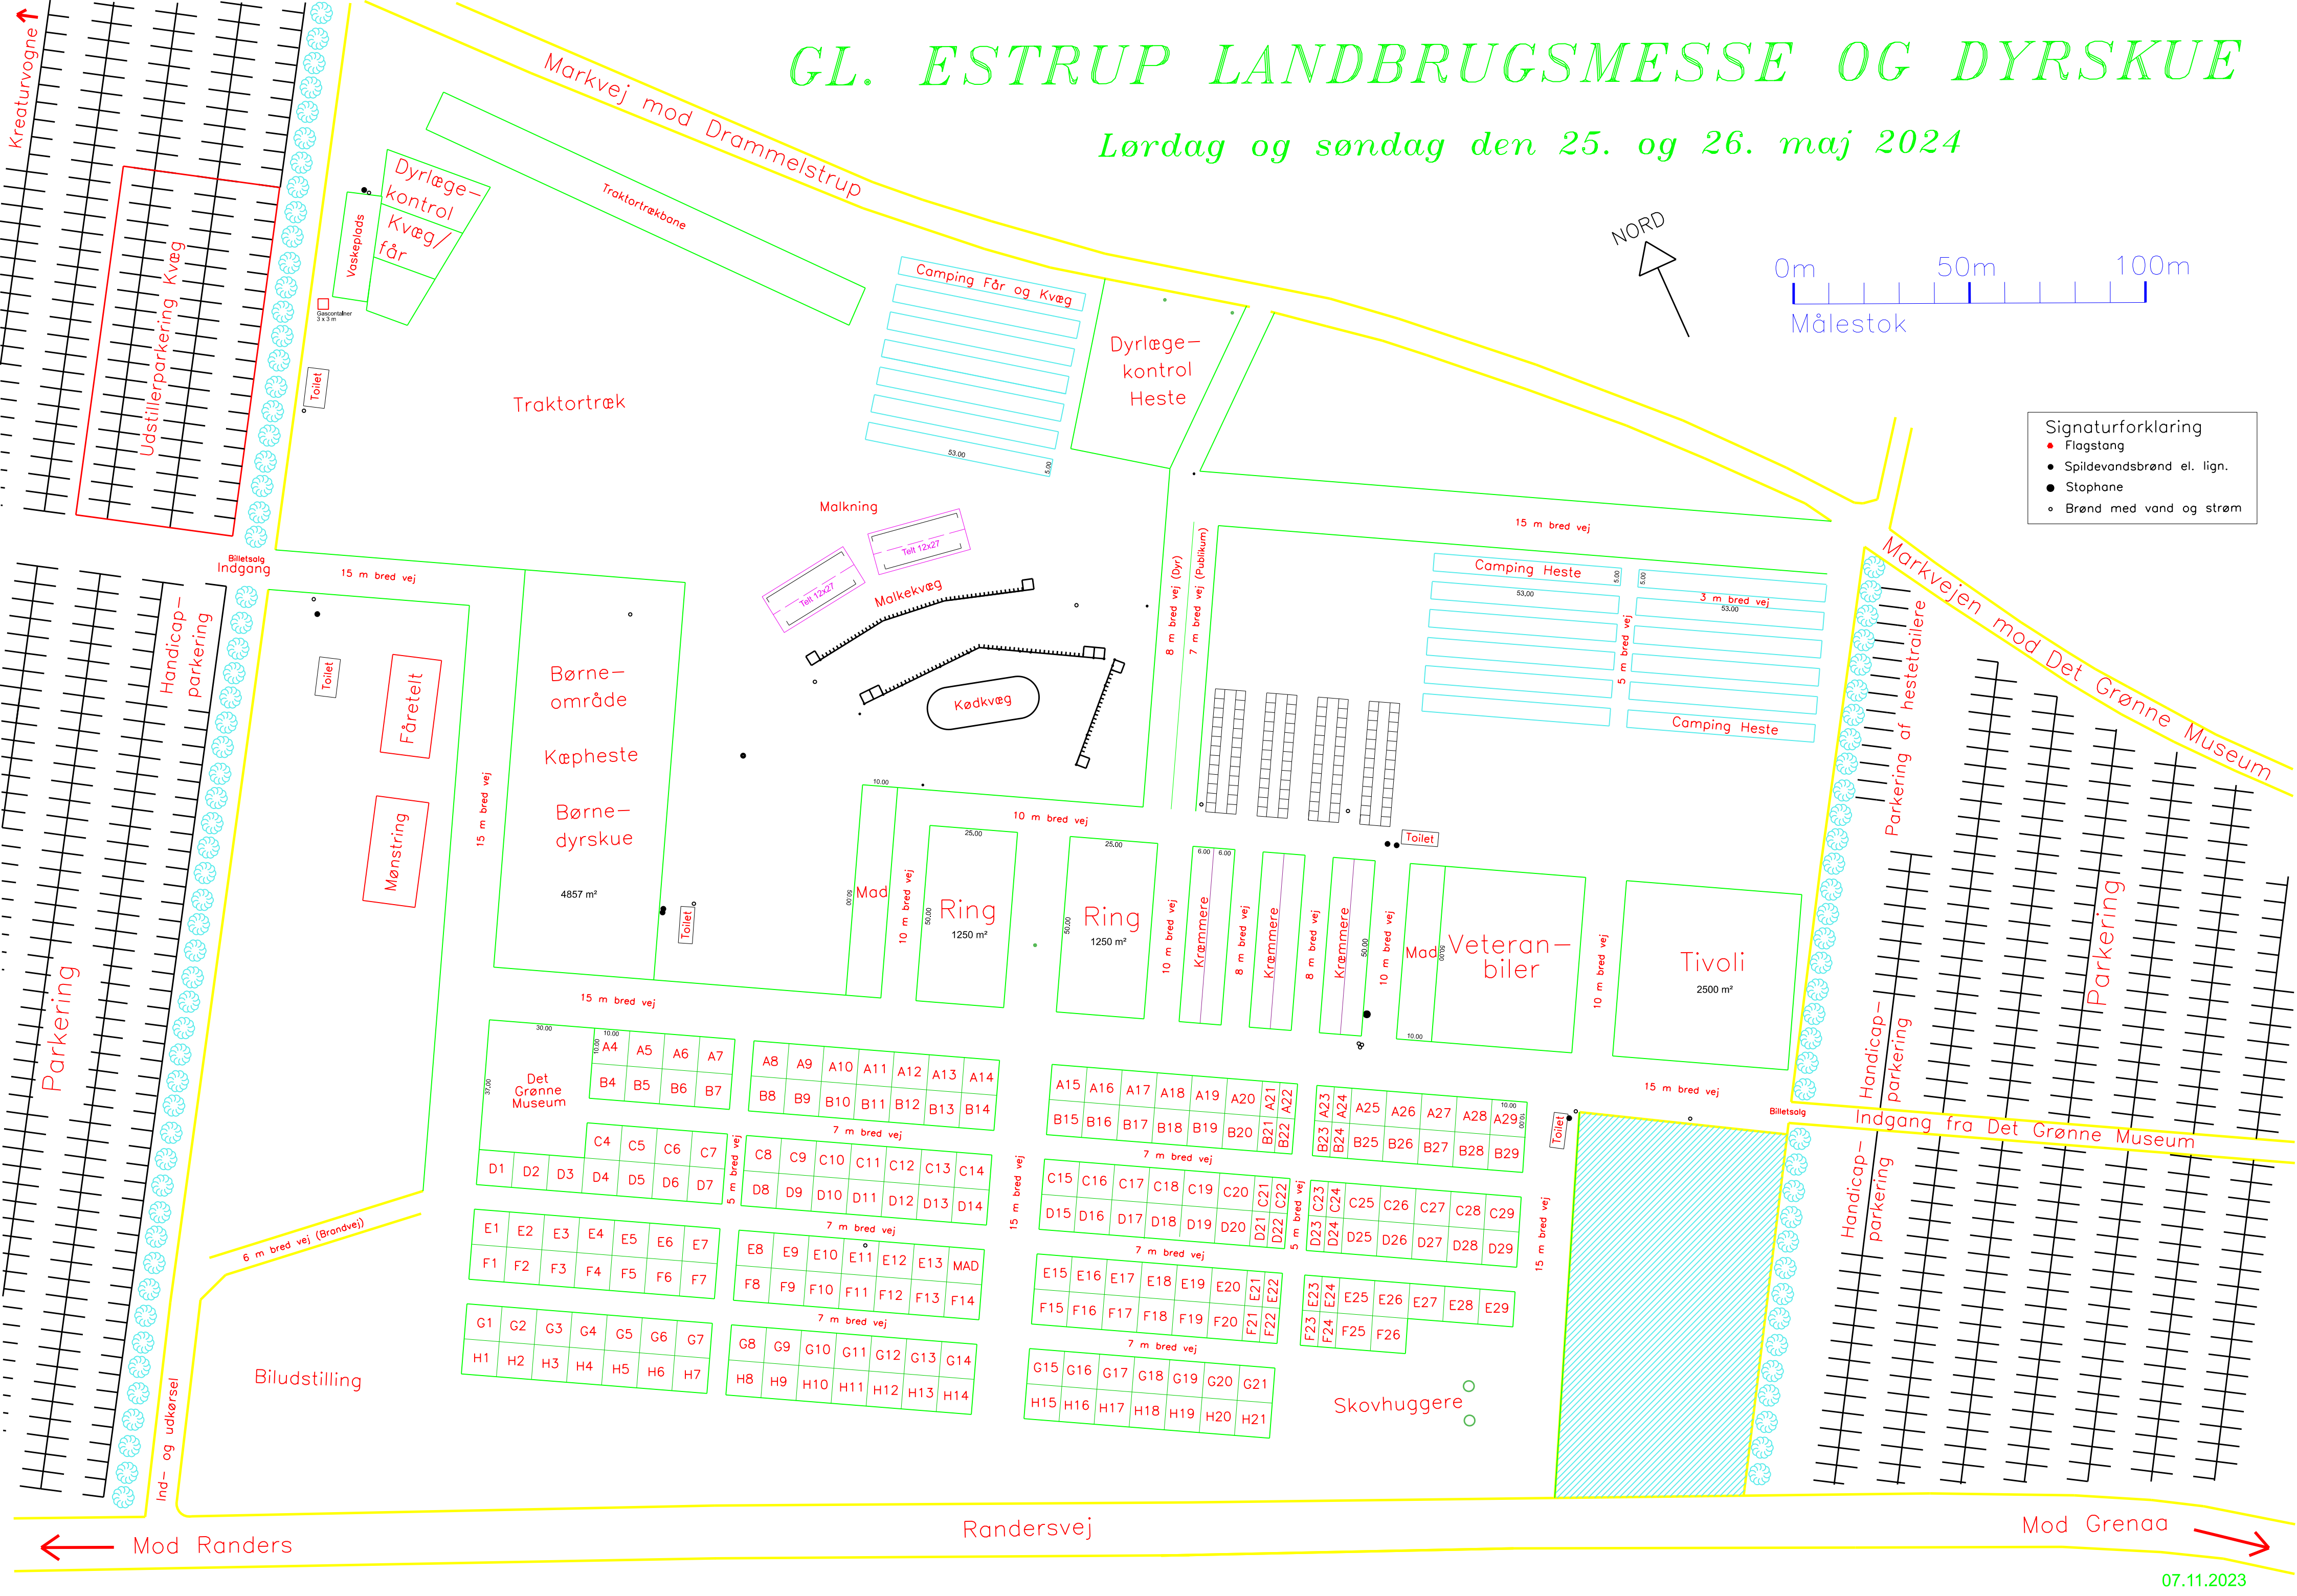

# GL. ESTRUP LANDBRUGSMESSE OG DYRSKUE

Lørdag og søndag den 25. og 26. maj 2024

- Signaturforklaring
- Flagstang
  - Spildevandsbrønd el. lign.
  - Stophane
  - Brønd med vand og strøm

Mod Randers

Randersvej

Mod Grenaa